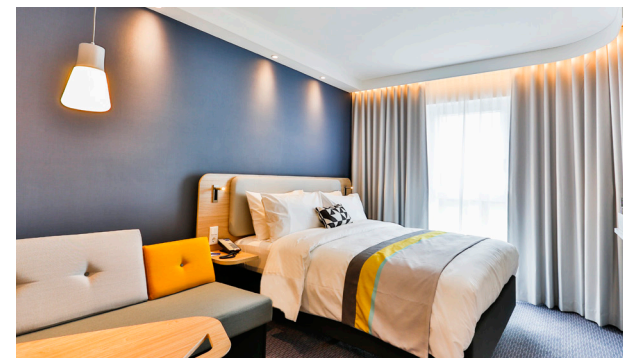

## MODELLE

- Tischplatte HPL Egger
- Stahlgestell MT schwarz
- Tischplatte EICHE natur
- Tischgestell AX schwarz