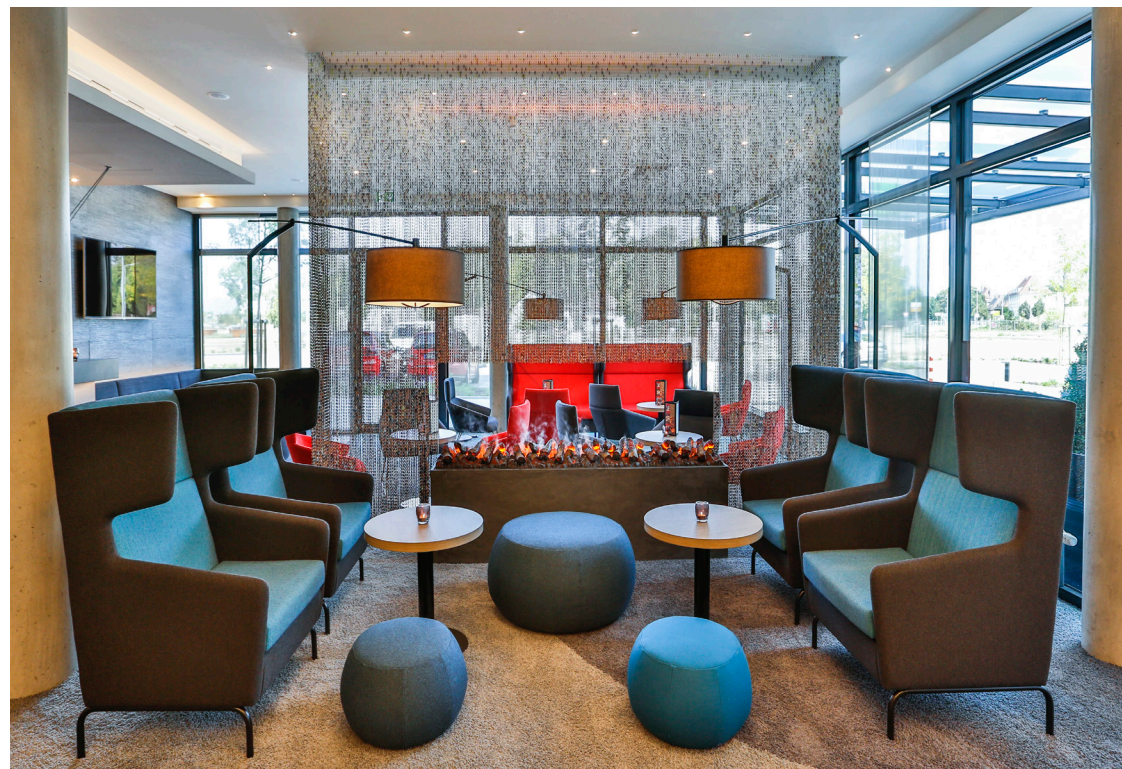

# HOLIDAY INN EXPRESS

KARLSRUHE CITY-PARK

"ZITAT ZITAT ZITAT"

XXXXXXXXXXXXXXXXXXXX

## MODELLE

- Tischplatte HPL Egger
- Stahlgestell MT schwarz
- Tischplatte EICHE natur
- Tischgestell AX schwarz