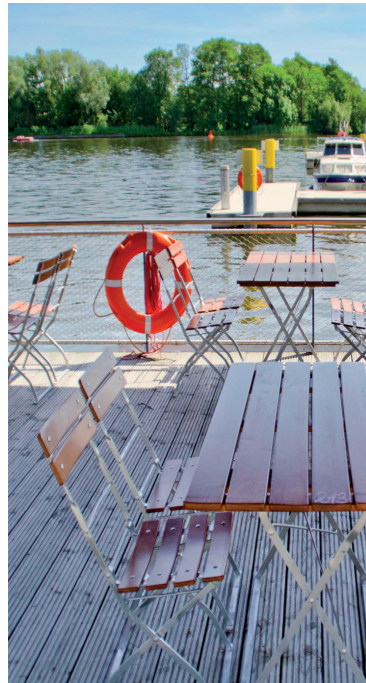

# VILLA AM SEE KLUBHAUS & HAFEN WILDAU

"Die Biergartenmöbel von **KONWAY**® sind uns von unserer Brauerei und unserem Getränkefachgroßhandel empfohlen worden.

Langlebigkeit durch beste Qualität ist bei uns ein wichtiges Kriterium, die professionelle Bemusterung bewog uns letztlich zum Kaufentscheid.

## MODELLE

Festzeltgarnitur **DAS ORIGINAL**

Biergarten-Serie **PASSAU** kirsche

Stapelsessel **MILANO** lederlook

Tisch **PANAMA** lederlook

Am grünen Stadtrand von Berlin, nur 45 Minuten vom Brandenburger Tor entfernt, liegt die Villa am See - Klubhaus & Hafen in Wildau.

Das ehemalige Ruderhaus mit idyllischer Lage am Wasser wurde vor kurzem komplett renoviert und ausgebaut. Seit Anfang 2016 erstrahlt die Villa in neuem Glanz.

Direkt an einem kleinen Hafen gelegen, laden Restaurant, Sonnendeck und Biergarten zum Essen, Entspannen und Feiern ein. Auch für Hochzeiten bieten wir die ideale Kulisse: als Außenstelle des Standesamts Königs Wusterhausen können Sie sich bei uns nicht nur trauen, sondern auch ausgiebig feiern.

Eine Eventetage mit mehreren Räumen, ein Hochzeitspavillon direkt am Wasser, leckere Speisen und eine perfekte Organisation runden das Angebot ab.

Kommen Sie vorbei und lassen Sie sich verwöhnen. Wir freuen uns auf Ihren Besuch!