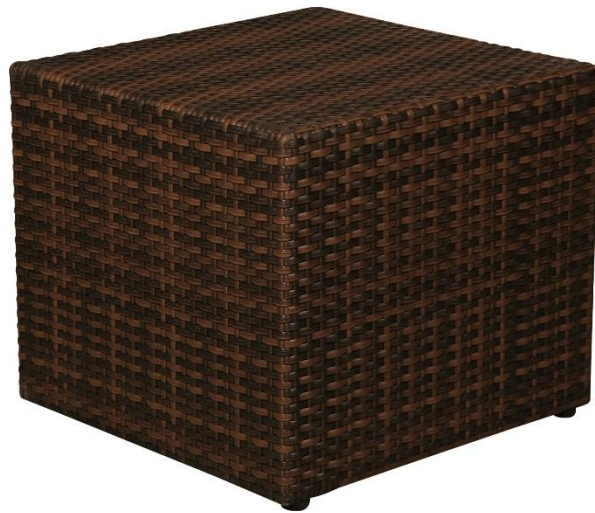

## Würfel KN-4010 Lederlook

50 cm x 43 cm x 50 cm (BxTxH) 4 kg

Artikel-Nr.: **KN-4010**

Als Hocker oder Tisch verwendbar. Robustes Kunststoff-Flach-Geflecht in 7 Farben erhältlich .  
Hochwertiges Gestell aus rostfreiem Aluminium.  
Wetterfest und UV-beständig.

## Spezifikationen

<b>Breite</b>	50 cm
<b>Höhe</b>	43 cm
<b>Tiefe</b>	50 cm
<b>Gewicht</b>	7,8 kg
<b>Einsatzbereich</b>	Außen
<b>Material Bezug</b>	Flach-Geflecht
<b>Farbe Bezug</b>	Lederlook
<b>Material Gestell</b>	Aluminium
<b>Farbe Gestell</b>	alu-silber
<b>Lieferzustand</b>	montiert
<b>Artikel-Typ</b>	Lagerartikel