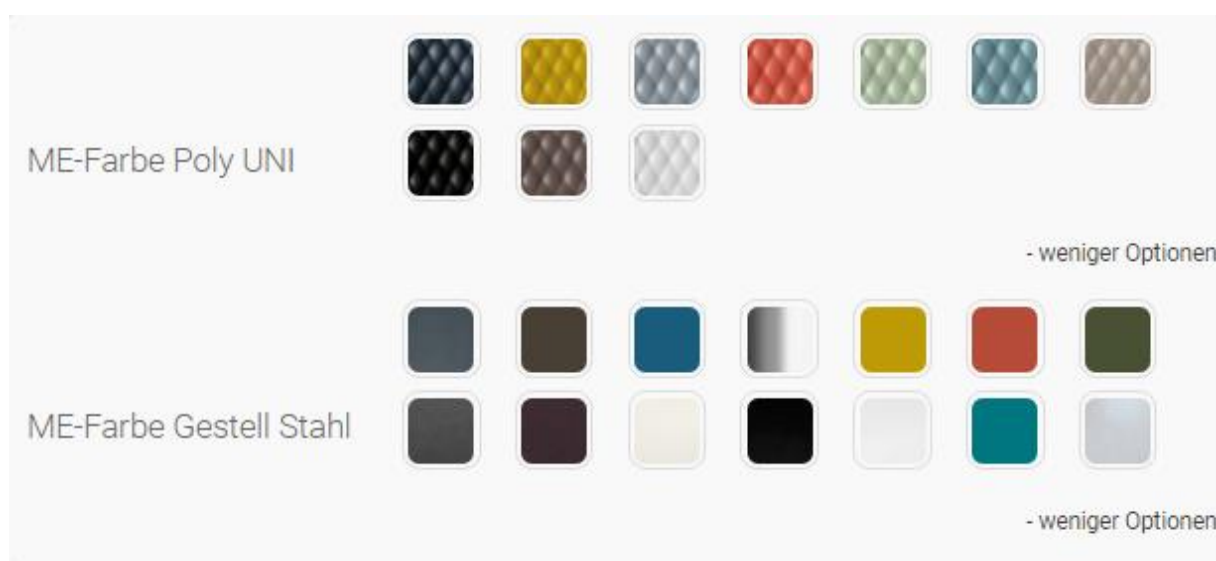

Spezifikationen

Breite	68 cm
Höhe	73/85 cm
Tiefe	65 cm
Gewicht	9,5 kg
Sitzhöhe	41/53 cm
stapelbar	nein
Einsatzbereich	Innen
Material Bezug	Polypropylen
Farbe Bezug	9 Farben wählbar
Material Gestell	Aluminium
Farbe Gestell	frei wählbar
Lieferzustand	montiert
Artikel-Typ	Produktionsartikel
Breite	68 cm

KOLLEKTION: